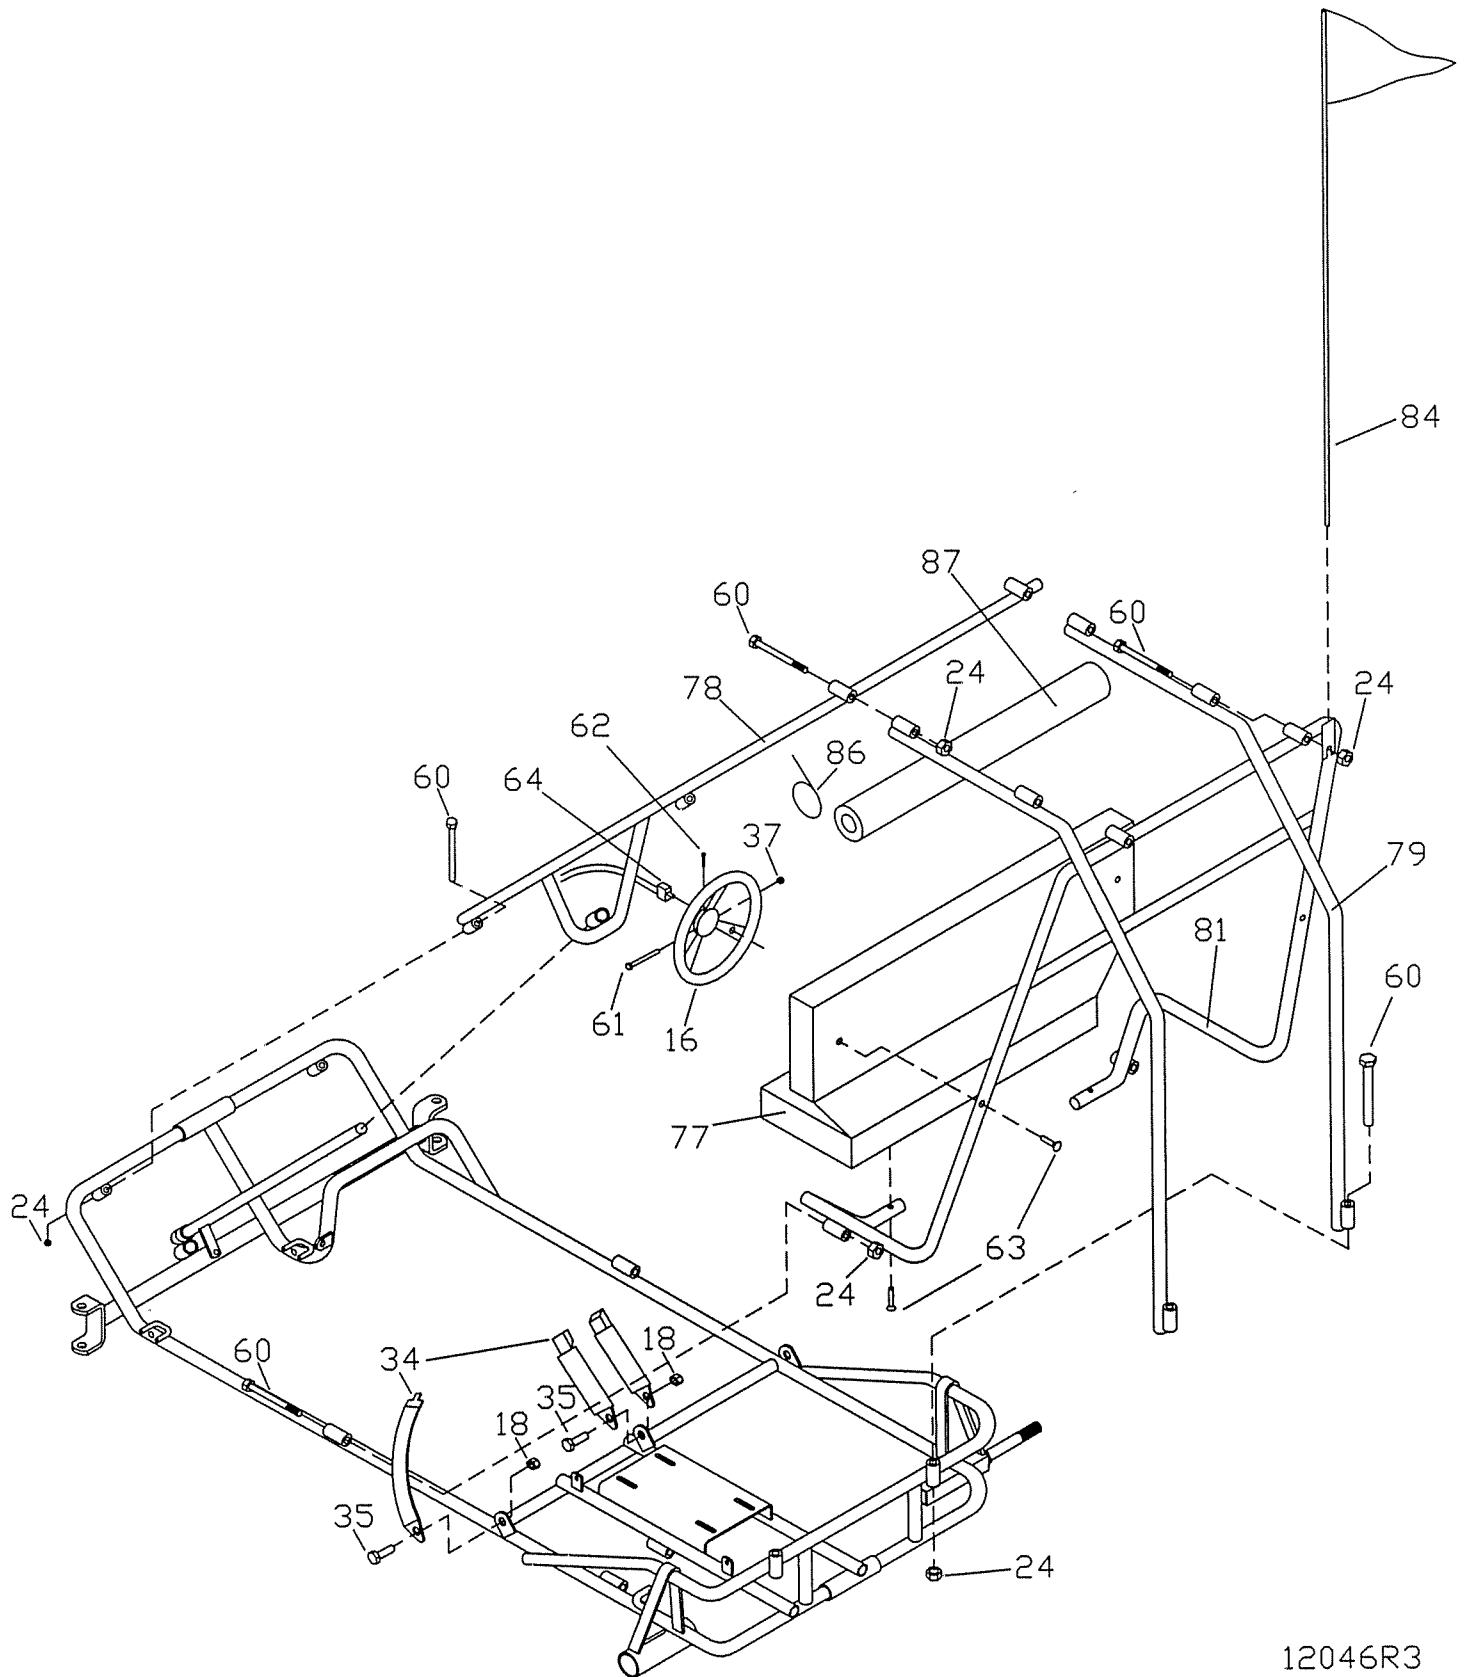

12046R3

PARTS LIST MODELS 204B-0 & 204D-0

REF NO	PART NO	DESCRIPTION	REF NO	PART NO	DESCRIPTION
1	12362-5	FRAME WDMT 204 - RED BARON	53	4358	TIE ROD ASM SHORT
2	11989	WH ASM 4" STL WH 4.10 X 3.50 STD	54	1414	ROD END, RH THREAD
NI	1053	TUBE 4.10/3.50-4 TUBE	55	9092	NUT 3/8-24 JAM RH
NI	2244	TIRE 4.10/3.50-4 STUD	56	9024	NUT 3/8-24 JAM LH
3	12084-2	REDUCER SHAFT WDMT - GBLK	57	1415	ROD END, LH THREAD
4	12085-2	SHAFT SUPPORT GBLK	58	5003	TIE ROD LONG
5	5090	BEARING 5/8ID 1-3/8 OD SNAP RING	59	4356	TIE ROD SHORT
6	1116	SPANNER .625 X 11G X 4.188	60	2386	BOLT 3/8-16X3.5 HHCS G5 Z
7	1036	BRAKE BAND W,RETAINER	61	9080	BOLT 1.4-20X2.75 HHCS G2 Z
8	9116	PIN COTTER 3/32 X .750 Z	62	9160	BOLT 1/4-20X.875 HHCS NL G5 Z
9	1118	JACKSHAFT 5/8 X 10.000	63	12102	BOLT 1/4-20X1.25 M SCREW PHIL
10	12086	SPROCKET 36/12T #35 5/8ID	64	12269	STOP WIRE 204
11	9110	BOLT 5/16-18X5/8THD 3/8X7/8SHLDR	65	12246	ENGINE 4HP OHC @ 3200 RPM
12	9503	SPRING PEDAL RIGHT WOUND	66	4335	CLUTCH .75ID SGL SPKT MAX T
13	6293-16	PEDAL BRAKE ZINC PLTD	67	9060	WASHER 5/16 TYPE A PLAIN
14	6309-16	PEDAL THROTTLE ZINC PLTD	68	9101	BOLT 5/16-24 X .500 HHCS G5 NL
15	12087	SPROCKET 36T#35 W/DRUM 5/8ID	69	9186	BOLT 5/16-18 X 1.500 HHCS G5 Z
16	6038	STEERING WHEEL	70	9030	WASHER 5/16 IL Z
17	1264	BOLT 1/2-13 X 3.750 HHCS G2 Z	71	1398	WASHER 21/64 ID X 1 1/4 X 1/8
18	1012	NUT 1/2-13 TL HEX Z	72	1491	BOLT 5/16-24 X .750 HHCS G5
19	1136	NUT 5/8-18 CL HEX JAM Z	73	12347	SWIVEL SCREW FOR ROBIN
20	1046	NUT 5/8-11 TL HEX Z	74	12348	RETURN SPRING
21	12088	CHAIN 35 X 46 PITCH W/MASTER	75	12361-2	PLATE COVER 204 - GBLK
22	12357	CHAIN 35 X 62PITCH W/MASTER	76	8227	NUT 1/4-20 CLIP
23	2385	BOLT 3/8-16 X 4.000 FULL THRD	77	11868	SEAT BOTTOM/BACK - OPP
24	9085	NUT 3/8-16 TL HEX Z	78	11963-2	OVERHEAD BAR WDMT - GBLK
25	9118	PIN CLEVIS 1/4 X 1.250 Z	79	11962-2	REAR BAR WDMT - GBLK
27	1119	SPACER .625ID 1.062OD .125THK Z	81	12036-2	CENTER BAR WDMT 20X - GBLK
28	8252	THROTTLE CABLE 61 IN	82	12117	COVER PLATE
29	1130	WASHER 3/8 SL Z	83	12081-2	STEERING COLUMN WDMT 20X - GBLK
30	12032-2Z	SPINDLE WDMT RH -GBLK W/ZERK	84	8445	FLAG SAFETY W/ BRKT 3FT
31	12033-2Z	SPINDLE WDMT LH - GBLK W/ZERK	86	1019	CABLE TIE - BIG BLACK T40ROW
32	12094	WH ASM 4IN STL DR WH 4.10 X 3.50	87	12101	FOAM 2.25 X 1.125 X 20" BLACK
33	12095-2	BRAKE ROD 203/204 - GBLK	88	1269	MASTER LINK 35
34	8850	LAP BELT 1 12X36 W12 BLK SLEEVE	89	1189	NUT 5/16-18 TL Z
35	9188	BOLT 1/2-13 X 1.50 HHCS G5 Z	90	9058	NUT 5/16-24 HEX JAM Z
36	1848	BOLT 1/4-20 X 1.250 HHCS G5 Z	91	1124	WASHER 5/16 SL Z
37	9057	NUT 1/4-20 TL Z	92	9091	WASHER FLAT 3/8 SAE N
38	1854	WASHER NBR 14 FLAT MS Z	NI	11330	DECAL SHEET - WARNINGS LARGE
39	1389	BUSHING .25ID X .031G X .313	NI	12023	DECAL NO CHILDREN UNDER 6 YRS
NI	9929	RUBBER CAP .25ID X .25 BLACK	NI	12008	DECAL SHEET - WARNINGS SMALL
40	9146	BOLT 3/8-16 X 1.500 HHCS G5 Z			
41	9145	BOLT 3/8-16 X 1.750 HHCS G5 Z			
42	1263	NUT 5/16-18 HEX WF Z			
43	2449	NUT TINNERMAN C7343-1420-4			
44	11824	NUT TINNERMAN 2372-04	NI	12030	DECAL SHEET - 204B-01; 204D-01; HELMET; HEADREST; ST. WHEEL; FLOOR PAN
45	1876	BOLT 1/4-20 X .625 HH WF Z	NI	12041R1	HANG TAG - 204B-01; 204D-01; 204B-09
46	12093	BUSHING 5/8 ID X 1/2" L Z	NI	12051	DECAL SHEET - 204B-06; 204D-06 HELMET; HEADREST; ST. WHEEL; FLOOR PAN
48	1031	KEY 3/16SQ X .500L	NI	12052R1	HANG TAG - 204B-06; 204D-06
49	3403	KEY 3/16SQ X 2.000	NI	12191	DECAL SHEET - 204B-09
50	12096	COVER DRIVE 203/204			
51	12097	COVER BOTTOM 203/204			
52	4359	TIE ROD ASM LONG			