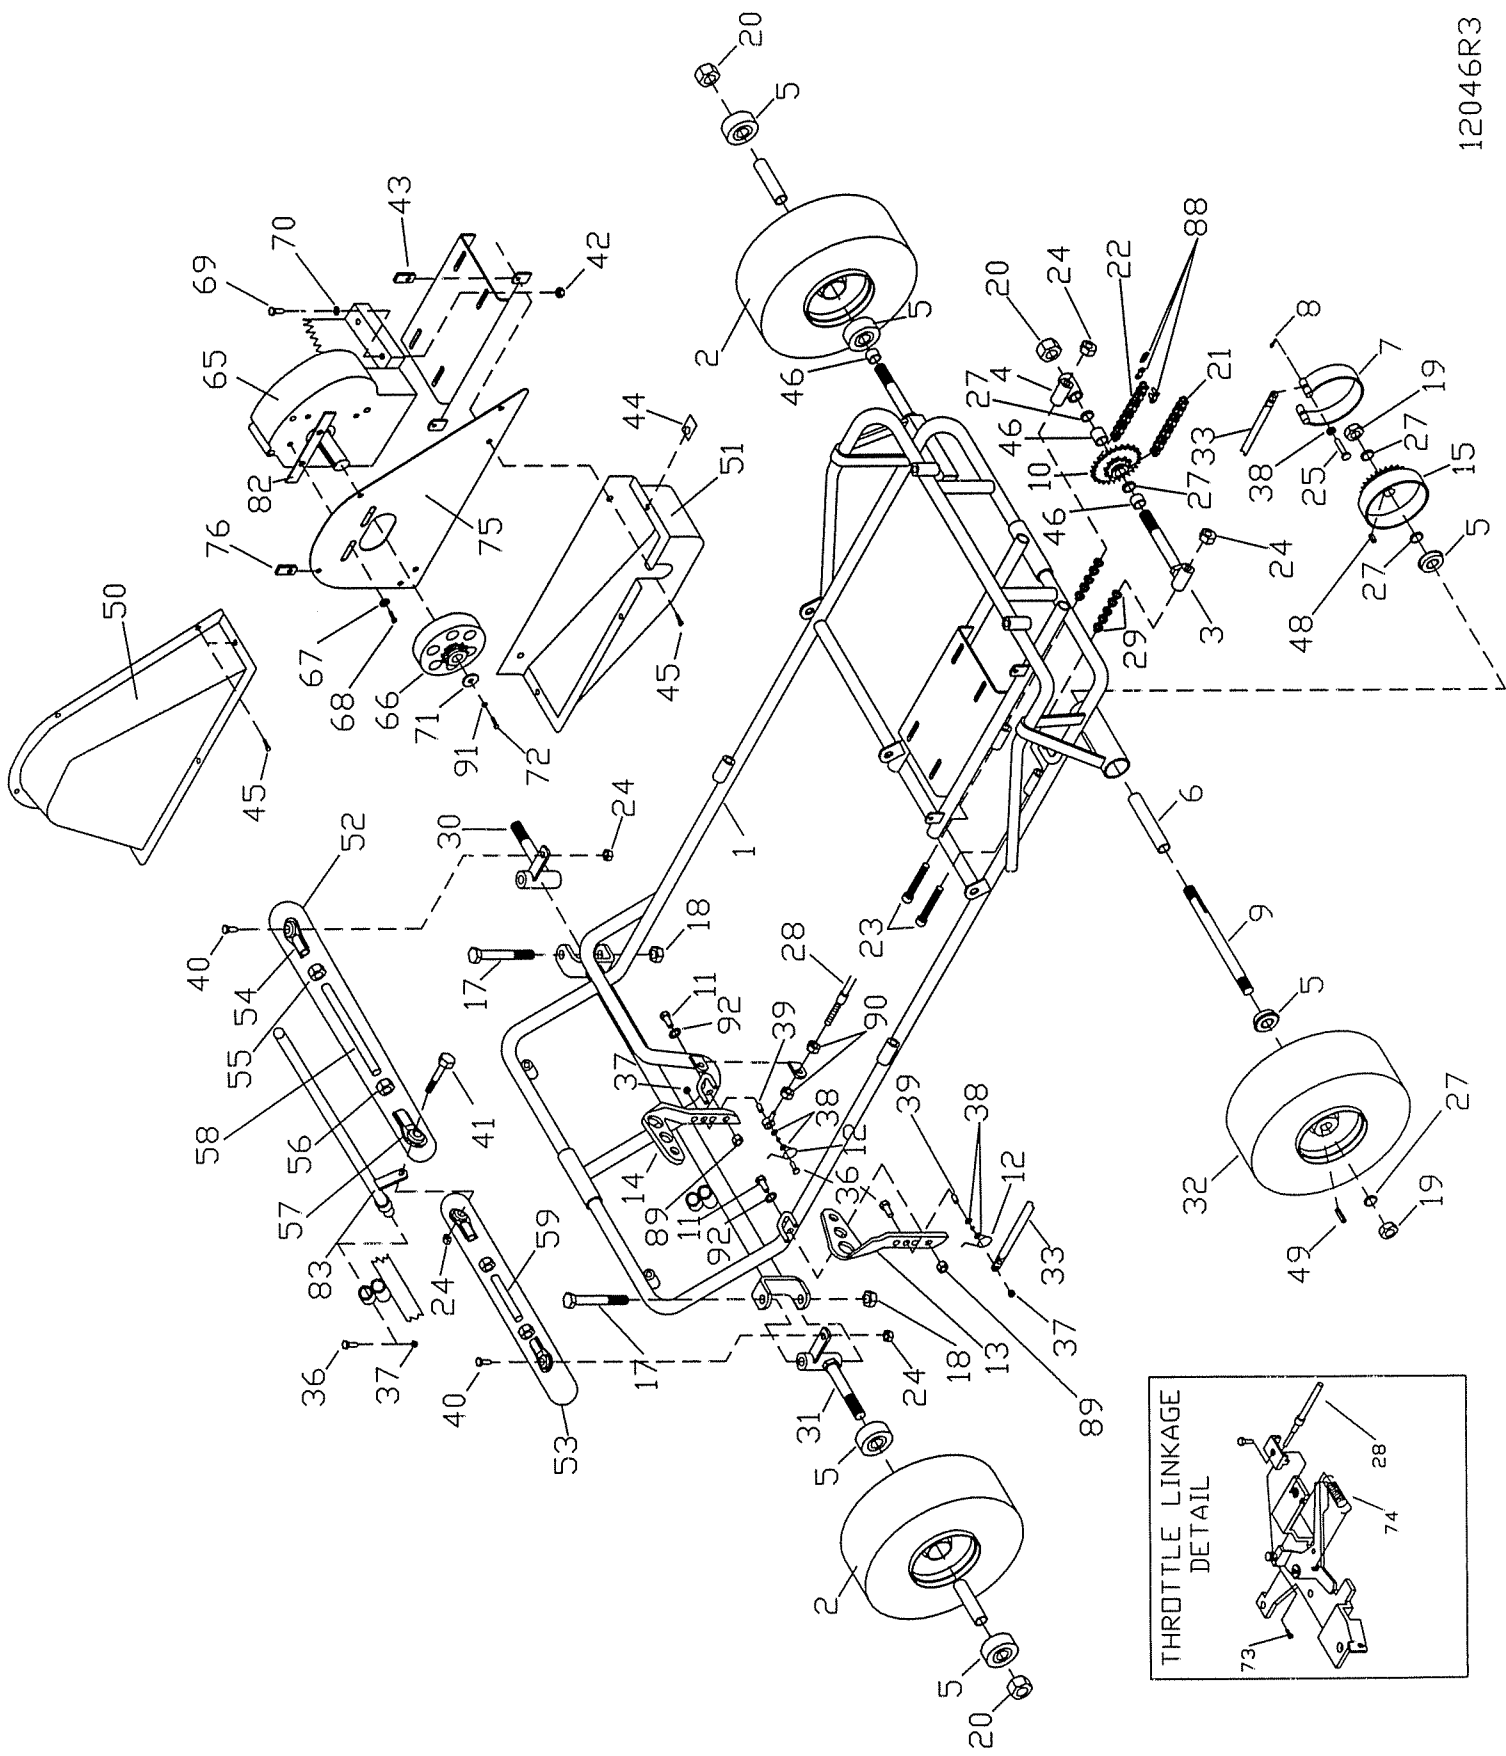

12046R3

PARTS LIST MODELS 204B-0 & 204D-0

REF NO	PART NO	DESCRIPTION	REF NO	PART NO	DESCRIPTION
1	12362-5	FRAME WDMT 204 - RED BARON	53	4358	TIE ROD ASM SHORT
2	11989	WH ASM 4" STL WH 4.10 X 3.50 STD	54	1414	ROD END, RH THREAD
NI	1053	TUBE 4.10/3.50-4 TUBE	55	9092	NUT 3/8-24 JAM RH
NI	2244	TIRE 4.10/3.50-4 STUD	56	9024	NUT 3/8-24 JAM LH
3	12084-2	REDUCER SHAFT WDMT - GBLK	57	1415	ROD END, LH THREAD
4	12085-2	SHAFT SUPPORT GBLK	58	5003	TIE ROD LONG
5	5090	BEARING 5/8ID 1-3/8 OD SNAP RING	59	4356	TIE ROD SHORT
6	1116	SPANNER .625 X 11G X 4.188	60	2386	BOLT 3/8-16X3.5 HHCS G5 Z
7	1036	BRAKE BAND W,RETAINER	61	9080	BOLT 1.4-20X2.75 HHCS G2 Z
8	9116	PIN COTTER 3/32 X .750 Z	62	9160	BOLT 1/4-20X.875 HHCS NL G5 Z
9	1118	JACKSHAFT 5/8 X 10.000	63	12102	BOLT 1/4-20X1.25 M SCREW PHIL
10	12086	SPROCKET 36/12T #35 5/8ID	64	12269	STOP WIRE 204
11	9110	BOLT 5/16-18X5/8THD 3/8X7/8SHLDR	65	12246	ENGINE 4HP OHC @ 3200 RPM
12	9503	SPRING PEDAL RIGHT WOUND	66	4335	CLUTCH .75ID SGL SPKT MAX T
13	6293-16	PEDAL BRAKE ZINC PLTD	67	9060	WASHER 5/16 TYPE A PLAIN
14	6309-16	PEDAL THROTTLE ZINC PLTD	68	9101	BOLT 5/16-24 X .500 HHCS G5 NL
15	12087	SPROCKET 36T#35 W/DRUM 5/8ID	69	9186	BOLT 5/16-18 X 1.500 HHCS G5 Z
16	6038	STEERING WHEEL	70	9030	WASHER 5/16 IL Z
17	1264	BOLT 1/2-13 X 3.750 HHCS G2 Z	71	1398	WASHER 21/64 ID X 1 1/4 X 1/8
18	1012	NUT 1/2-13 TL HEX Z	72	1491	BOLT 5/16-24 X .750 HHCS G5
19	1136	NUT 5/8-18 CL HEX JAM Z	73	12347	SWIVEL SCREW FOR ROBIN
20	1046	NUT 5/8-11 TL HEX Z	74	12348	RETURN SPRING
21	12088	CHAIN 35 X 46 PITCH W/MASTER	75	12361-2	PLATE COVER 204 - GBLK
22	12357	CHAIN 35 X 62PITCH W/MASTER	76	8227	NUT 1/4-20 CLIP
23	2385	BOLT 3/8-16 X 4.000 FULL THRD	77	11868	SEAT BOTTOM/BACK - OPP
24	9085	NUT 3/8-16 TL HEX Z	78	11963-2	OVERHEAD BAR WDMT - GBLK
25	9118	PIN CLEVIS 1/4 X 1.250 Z	79	11962-2	REAR BAR WDMT - GBLK
27	1119	SPACER .625ID 1.062OD .125THK Z	81	12036-2	CENTER BAR WDMT 20X - GBLK
28	8252	THROTTLE CABLE 61 IN	82	12117	COVER PLATE
29	1130	WASHER 3/8 SL Z	83	12081-2	STEERING COLUMN WDMT 20X - GBLK
30	12032-2Z	SPINDLE WDMT RH -GBLK W/ZERK	84	8445	FLAG SAFETY W/ BRKT 3FT
31	12033-2Z	SPINDLE WDMT LH - GBLK W/ZERK	86	1019	CABLE TIE - BIG BLACK T40ROW
32	12094	WH ASM 4IN STL DR WH 4.10 X 3.50	87	12101	FOAM 2.25 X 1.125 X 20" BLACK
33	12095-2	BRAKE ROD 203/204 - GBLK	88	1269	MASTER LINK 35
34	8850	LAP BELT 1 12X36 W12 BLK SLEEVE	89	1189	NUT 5/16-18 TL Z
35	9188	BOLT 1/2-13 X 1.50 HHCS G5 Z	90	9058	NUT 5/16-24 HEX JAM Z
36	1848	BOLT 1/4-20 X 1.250 HHCS G5 Z	91	1124	WASHER 5/16 SL Z
37	9057	NUT 1/4-20 TL Z	92	9091	WASHER FLAT 3/8 SAE N
38	1854	WASHER NBR 14 FLAT MS Z	NI	11330	DECAL SHEET - WARNINGS LARGE
39	1389	BUSHING .25ID X .031G X .313	NI	12023	DECAL NO CHILDREN UNDER 6 YRS
NI	9929	RUBBER CAP .25ID X .25 BLACK	NI	12008	DECAL SHEET - WARNINGS SMALL
40	9146	BOLT 3/8-16 X 1.500 HHCS G5 Z			
41	9145	BOLT 3/8-16 X 1.750 HHCS G5 Z			
42	1263	NUT 5/16-18 HEX WF Z			
43	2449	NUT TINNERMAN C7343-1420-4			
44	11824	NUT TINNERMAN 2372-04	NI	12030	DECAL SHEET - 204B-01; 204D-01; HELMET; HEADREST; ST. WHEEL; FLOOR PAN
45	1876	BOLT 1/4-20 X .625 HH WF Z	NI	12041R1	HANG TAG - 204B-01; 204D-01; 204B-09
46	12093	BUSHING 5/8 ID X 1/2" L Z	NI	12051	DECAL SHEET - 204B-06; 204D-06 HELMET; HEADREST; ST. WHEEL; FLOOR PAN
48	1031	KEY 3/16SQ X .500L	NI	12052R1	HANG TAG - 204B-06; 204D-06
49	3403	KEY 3/16SQ X 2.000	NI	12191	DECAL SHEET - 204B-09
50	12096	COVER DRIVE 203/204			
51	12097	COVER BOTTOM 203/204			
52	4359	TIE ROD ASM LONG			